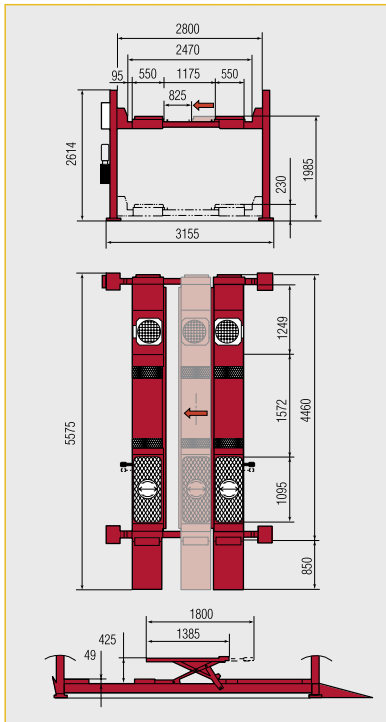

RT 009 - RT 011  
RT 102N  
RT 202  
RT 320 IN

KPS 326 H - 2700 kg  
KPS 327 H - 3200 kg

RAV 518 T - 3000 kg

KPS 305 HE - 2700 kg  
KPS 306 HE - 3200 kg

TD 2200E WS - 8 CCD - 22"  
TD 1850 WS - 8 CCD - 22"

TD 1780 WS - 8 CCD - 19"  
TD 1760 WS - 6 CCD - 19"

TD 5060 - 6 CCD - 19"

RAV 4402SI - 4000 kg

RAV 635.2 - 3500 kg

RAV 635.1 - 3500 kg  
Pedane piane/Flat runways

RAV 635.2 - 3500 kg  
RAV 640.2 - 4200 kg  
Assetto/Alignment

RAV 650.2.55SI - 5000 kg  
Assetto/Alignment

RAV 640.2 SI - 4200 kg  
RAV 650.2.55 SI - 5000 kg