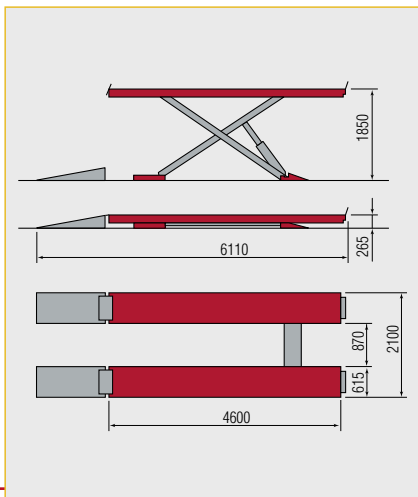

TD 1780 WS - 8 CCD - 19"  
TD 1760 WS - 6 CCD - 19"

TD 5060 - 6 CCD - 19"

RAV 4402SI - 4000 kg

RAV 635.2 - 3500 kg

RAV 635.1 - 3500 kg  
Pedane piane/Flat runways

RAV 635.2 - 3500 kg  
RAV 640.2 - 4200 kg  
Assetto/Alignment

RAV 650.2.55SI - 5000 kg  
Assetto/Alignment

RAV 640.2 SI - 4200 kg  
RAV 650.2.55 SI - 5000 kg