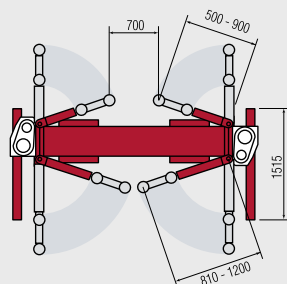

RT 009 - RT 011  
RT 102N  
RT 202  
RT 320 IN

KPS 326 H - 2700 kg  
KPS 327 H - 3200 kg

RAV 518 T - 3000 kg

KPS 305 HE - 2700 kg  
KPS 306 HE - 3200 kg

TD 2200E WS - 8 CCD - 22"  
TD 1850 WS - 8 CCD - 22"