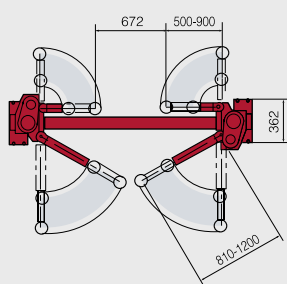

RT 009 - RT 011  
RT 102N  
RT 202  
RT 320 IN

KPS 326 H - 2700 kg  
KPS 327 H - 3200 kg

RAV 518 T - 3000 kg

KPS 305 HE - 2700 kg  
KPS 306 HE - 3200 kg

TD 2200E WS - 8 CCD - 22"  
TD 1850 WS - 8 CCD - 22"