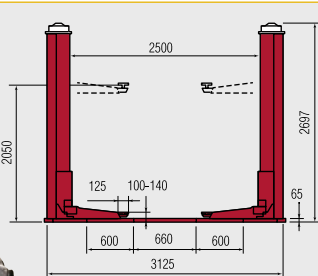

RT 009 - RT 011  
RT 102N  
RT 202  
RT 320 IN

KPS 326 H - 2700 kg  
KPS 327 H - 3200 kg

RAV 518 T - 3000 kg

KPS 305 HE - 2700 kg  
KPS 306 HE - 3200 kg

TD 2200E WS - 8 CCD - 22"  
TD 1850 WS - 8 CCD - 22"