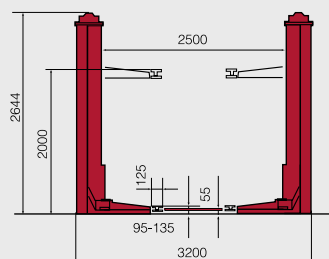

RT 009 - RT 011  
RT 102N  
RT 202  
RT 320 IN

KPS 326 H - 2700 kg  
KPS 327 H - 3200 kg

RAV 518 T - 3000 kg

KPS 305 HE - 2700 kg  
KPS 306 HE - 3200 kg

TD 2200E WS - 8 CCD - 22"  
TD 1850 WS - 8 CCD - 22"