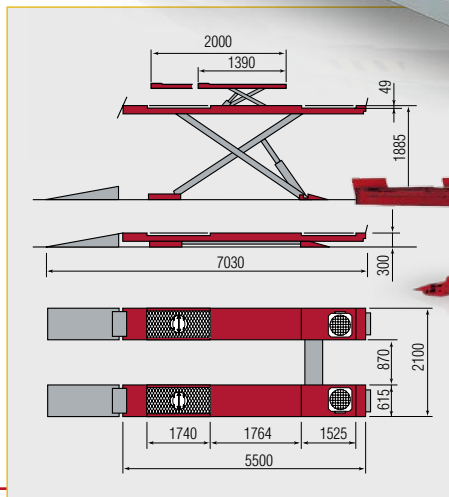

TD 1780 WS - 8 CCD - 19"  
TD 1760 WS - 6 CCD - 19"

TD 5060 - 6 CCD - 19"

RAV 4402SI - 4000 kg

RAV 635.2 - 3500 kg

RAV 635.1 - 3500 kg  
Pedane piane/Flat runways

RAV 635.2 - 3500 kg  
RAV 640.2 - 4200 kg  
Assetto/Alignment

RAV 650.2.55SI - 5000 kg  
Assetto/Alignment

RAV 640.2 SI - 4200 kg  
RAV 650.2.55 SI - 5000 kg