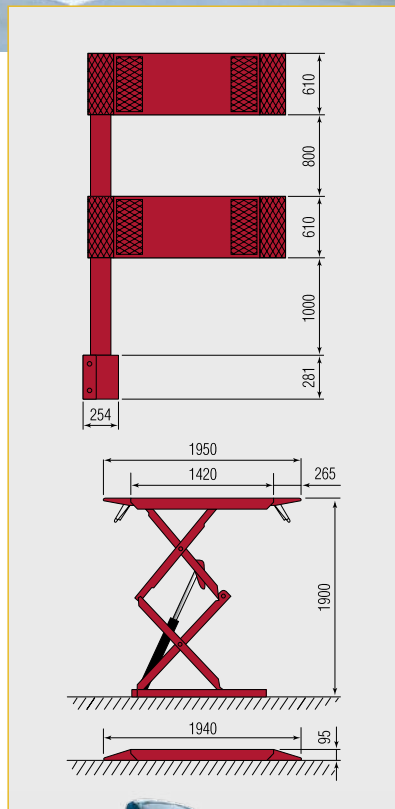

RAV 518 T - 3000 kg